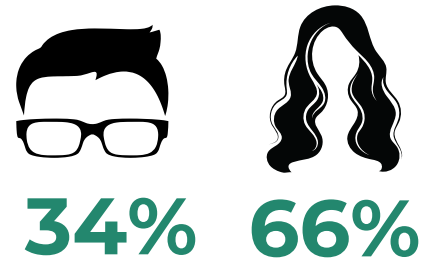

Información para mujeres que suman

Mas⁺

MUJERES A SEGUIR

Suscripción gratuita

<https://www.mujiresaseguir.com/login>

+20.000 *Revistas*

- Revista **impresa** y **versión digital**
- Periodicidad **semestral**

Datos web: www.MujeresSeguir.com

+68.000 *Usuarios*

+110.000 *Páginas vistas*

+16.500 *Suscriptores newsletter*

+73.000 *Redes sociales*

PERFIL USUARIOS REGISTRADOS

• Belleza y bienestar	17%
• Entretenimiento	17%
• Viajes / Turismo	16%
• Moda / Lifestyle	16%
• Finanzas	13%
• Formación	9%
• Otros	12%

TARIFAS DE PUBLICIDAD REVISTA IMPRESA 2026

Formatos	Tarifa	Tamaño sangre
Contraportada	2.600€	230 x 295
Interior portada	2.300€	230 x 295
Interior contraportada	2.150€	230 x 295
Doble página	3.080€	460 x 295
Página	2.030€	230 x 295
Página Branded content	2.600€	
Doble página Branded content	3.700€	
Acciones especiales	Consultar dpto. comercial	

TARIFAS DE PUBLICIDAD ONLINE 2026

Formatos web/ Medidas (pixeles)	Emplazamiento	Tarifa
Megabanner (970x250 web) (320x100 mobile)	Superior	1.560€/mes
Robapáginas (300x600/ 300x300)	Lateral superior	1.050€/mes
Robapáginas (300x600)	Lateral inferior	950€/mes
Skyscraper (160x600/ 120x600)	Lateral (derecho o izquierdo)	890€/mes
Branded content		1.200€/acción